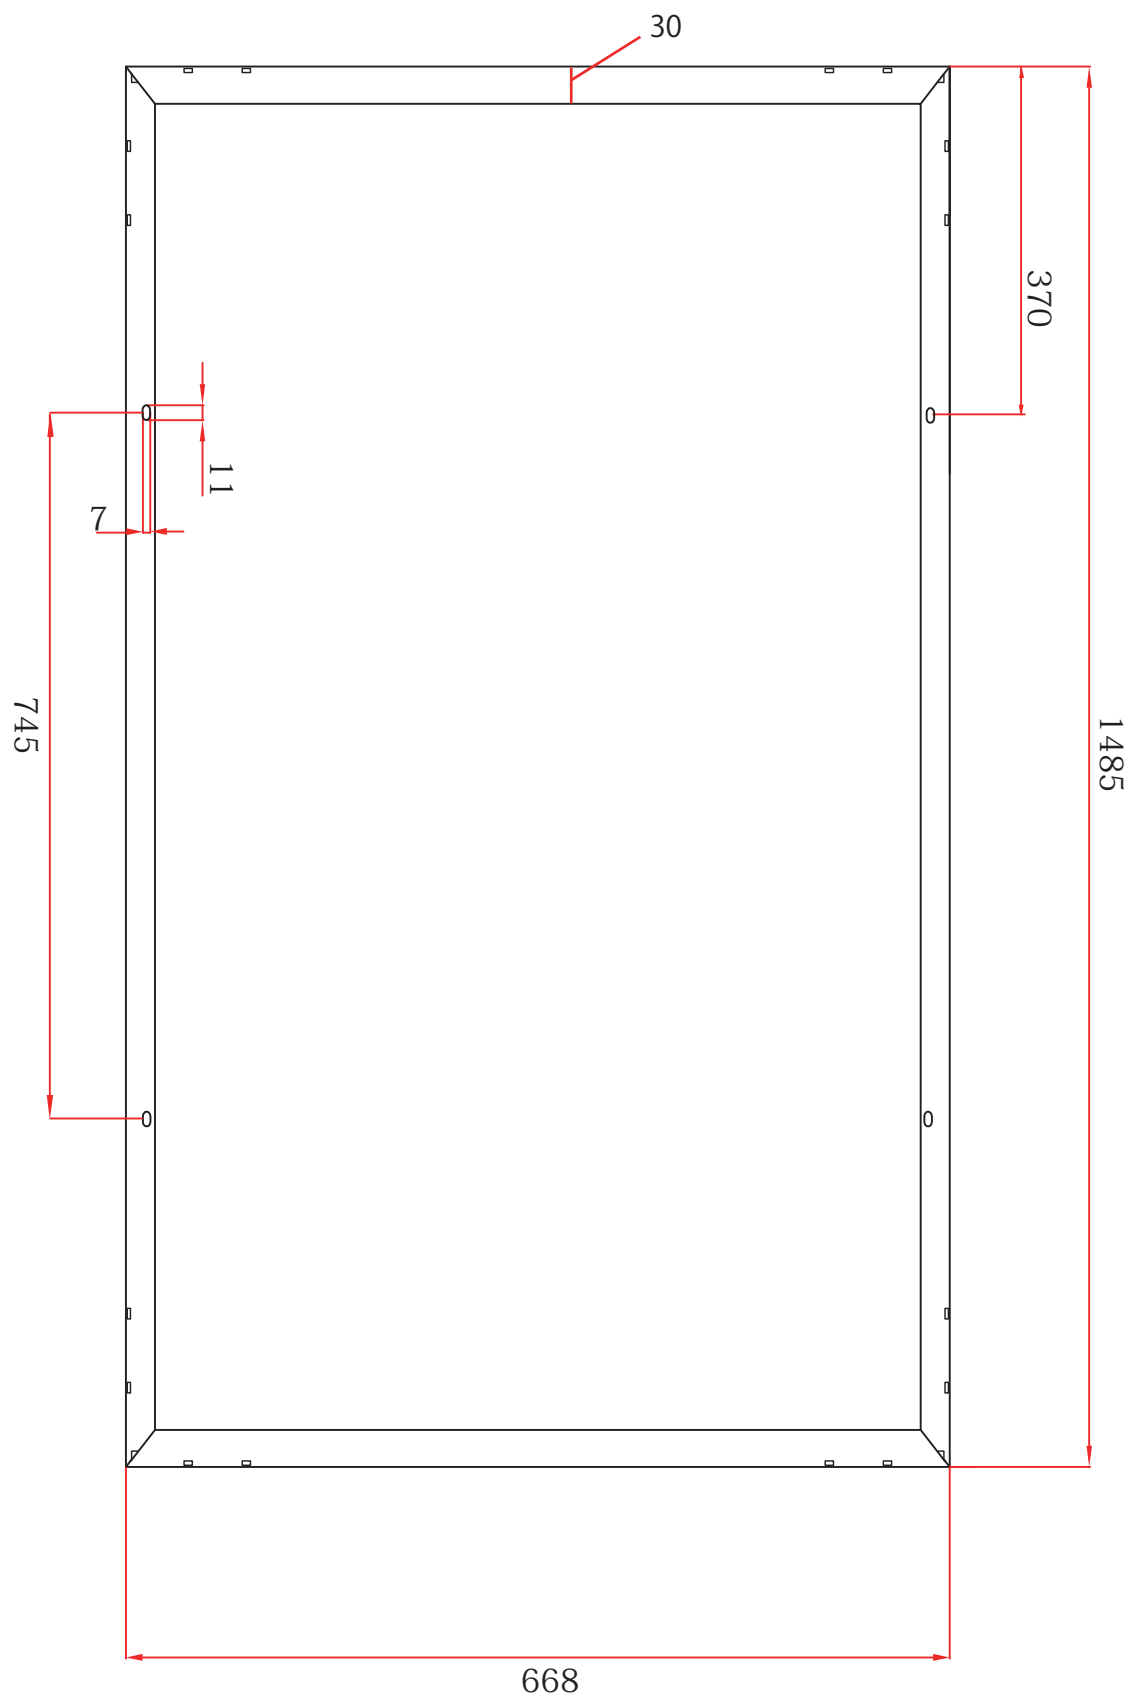

# AT-MA160E(F)(JAsolar) 外形図

※穴の位置は、パネルにより若干の誤差がございます

※サイズ・仕様は予告なく変更される場合がございます